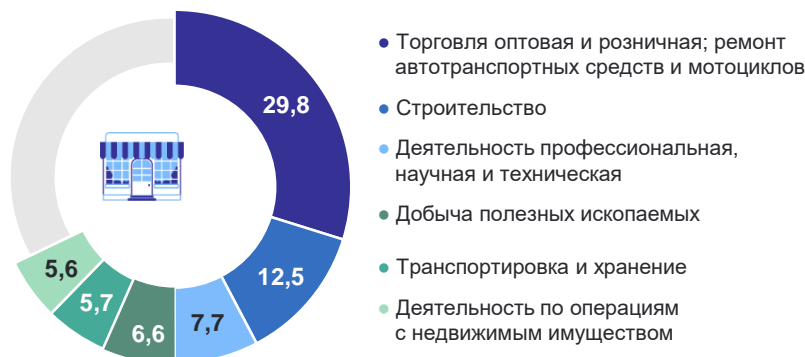

Основные виды экономической деятельности
предприятий города, процент к итогу