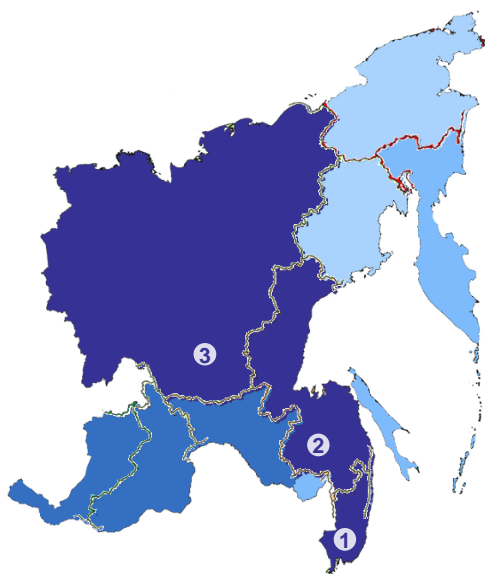

Оценка численности постоянного населения Амурская область, на 1 января 2024 года

Оценка численности постоянного населения Дальневосточного федерального округа, человек

7 866 344 на 1 января 2024 года

ТОП-3 по численности населения, тыс. человек

- 1 806,4 Приморский край
- 1 278,1 Хабаровский край
- 1 001,7 Республика Саха (Якутия)

Индекс промышленного производства в процентах к соответствующему периоду предыдущего года

Отгружено товаров собственного производства, выполнено работ и услуг собственными силами, ноябрь 2024