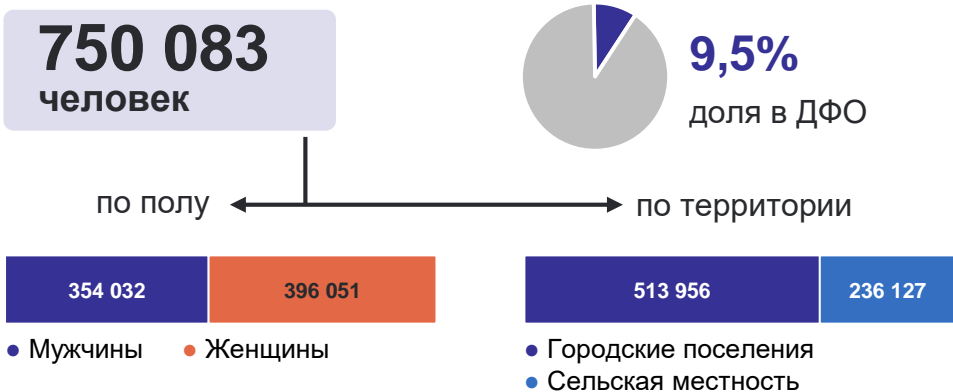

Оценка численности постоянного населения Амурская область, на 1 января 2024 года

Оценка численности постоянного населения Дальневосточного федерального округа, человек

7 866 344 на 1 января 2024 года

ТОП-3 по численности населения, тыс. человек

- 1 806,4 Приморский край
- 1 278,1 Хабаровский край
- 1 001,7 Республика Саха (Якутия)

Индекс промышленного производства в процентах к соответствующему периоду предыдущего года

Отгружено товаров собственного производства, выполнено работ и услуг собственными силами, ноябрь 2024