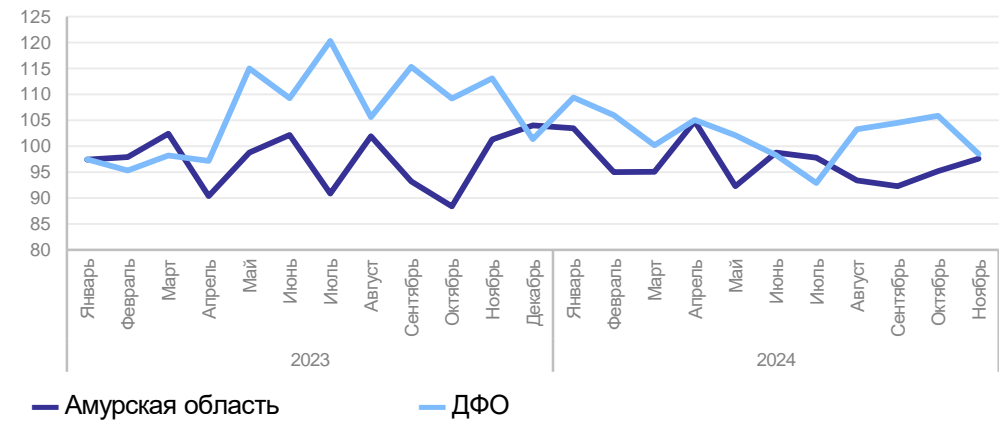

Оценка численности постоянного населения Амурская область, на 1 января 2024 года

Оценка численности постоянного населения Дальневосточного федерального округа, человек

7 866 344 на 1 января 2024 года

ТОП-3 по численности населения, тыс. человек

- 1 806,4 Приморский край
- 1 278,1 Хабаровский край
- 1 001,7 Республика Саха (Якутия)

Индекс промышленного производства в процентах к соответствующему периоду предыдущего года

Отгружено товаров собственного производства, выполнено работ и услуг собственными силами, ноябрь 2024