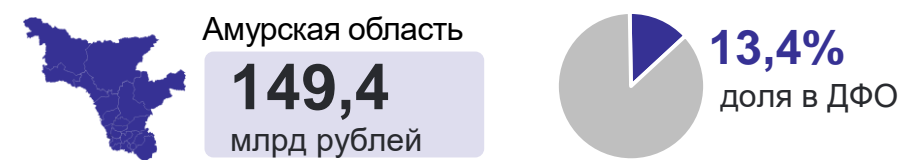

Отгружено товаров собственного производства, выполнено работ и услуг собственными силами, ноябрь 2024