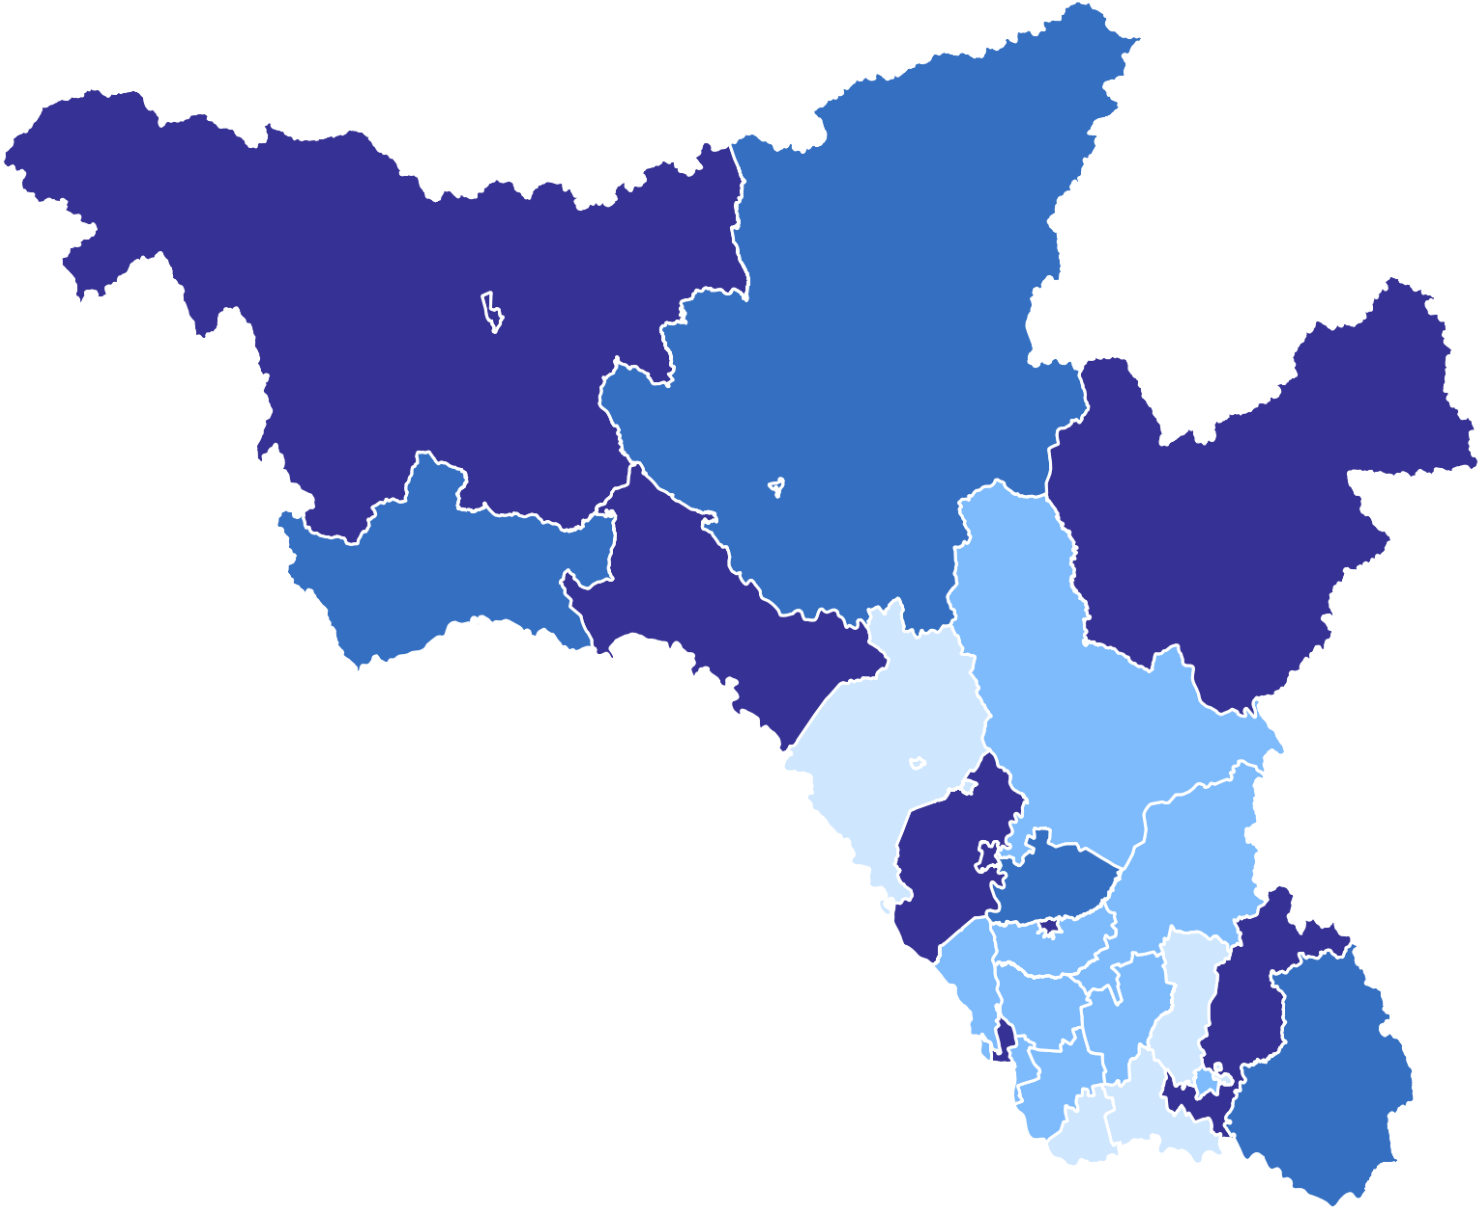

ОБОРОТ ОРГАНИЗАЦИЙ, НЕ ОТНОСЯЩИХСЯ К СУБЪЕКТАМ МАЛОГО ПРЕДПРИНИМАТЕЛЬСТВА (ВКЛЮЧАЯ СРЕДНИЕ ПРЕДПРИЯТИЯ), СРЕДНЯЯ ЧИСЛЕННОСТЬ РАБОТНИКОВ КОТОРЫХ ПРЕВЫШАЕТ 15 ЧЕЛОВЕК, ПО ВСЕМ ВИДАМ ЭКОНОМИЧЕСКОЙ ДЕЯТЕЛЬНОСТИ за январь – декабрь 2025 года в действующих ценах, млн рублей

0 – 4 000 4 000 – 14 000 14 000 – 20 000 Больше 20 000