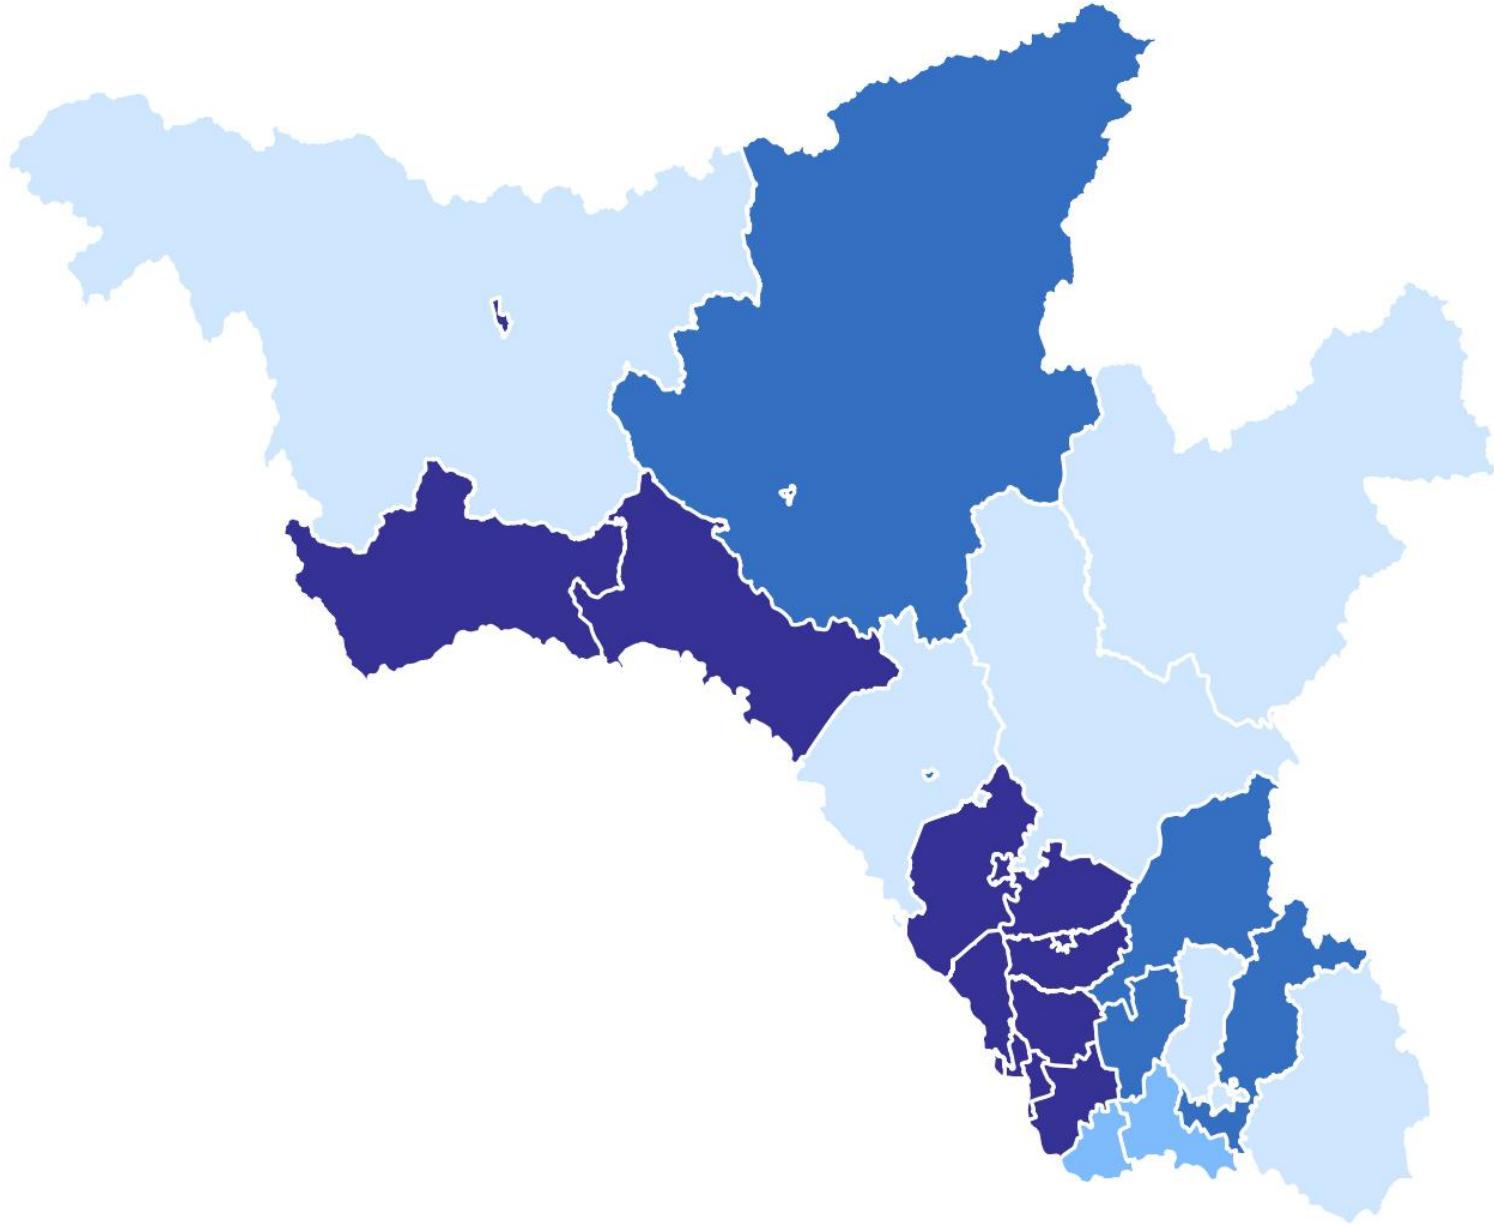

**ВВОД ЖИЛЫХ ДОМОВ ЗА ЯНВАРЬ – ДЕКАБРЬ 2025 ГОДА  
(С УЧЕТОМ ЖИЛЫХ ДОМОВ, ПОСТРОЕННЫХ НАСЕЛЕНИЕМ НА ЗЕМЕЛЬНЫХ УЧАСТКАХ,  
ПРЕДНАЗНАЧЕННЫХ ДЛЯ ВЕДЕНИЯ САДОВОДСТВА), кв. метров общей площади**

0 – 700    700 – 1 000    1 000 – 2 000    Больше 2 000