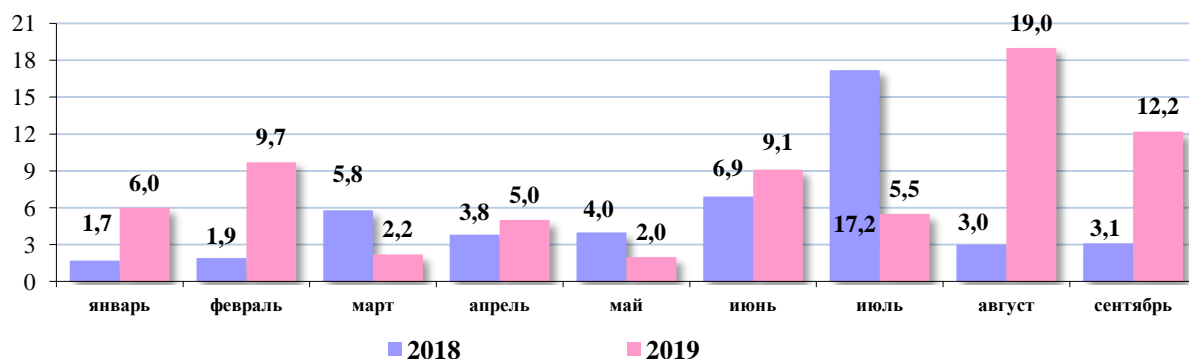

О жилищном строительстве за январь-сентябрь 2019 года

За январь-сентябрь 2019 года введено в эксплуатацию 1155 квартир общей площадью 70,7 тыс. кв. метров, или 149,1% к уровню соответствующего периода прошлого года (за январь-сентябрь 2018г. было введено 47,4 тыс. кв. метров или 40,8% к уровню января-сентября 2017г.).

При общей положительной динамике ввода жилья в целом по области на 5 территориях (из 22, где были введены в действие жилые дома) ввод жилья по сравнению с соответствующим периодом 2018 года снизился.

За январь-сентябрь 2019 года населением за счет собственных и заемных средств введена 171 квартира общей площадью 20,8 тыс. кв. метров, или 114,9% к уровню января-сентября 2018 года. При этом доля индивидуального домостроения в общей площади завершеного строительством жилья в целом по области составила 29,4% (год назад – 38,2%). На 14 территориях ввод жилья производился только индивидуальными застройщиками.

Помесячная динамика ввода в действие жилых домов
тыс. кв. метров общей площади