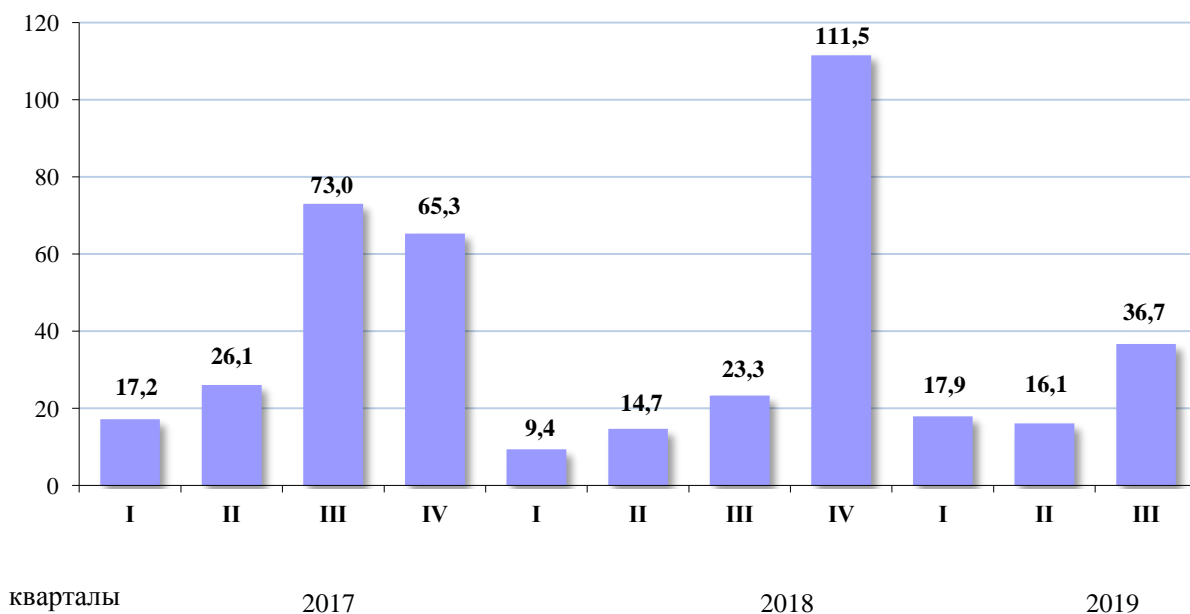

Динамика ввода в действие жилых домов
тыс. кв. метров общей площади