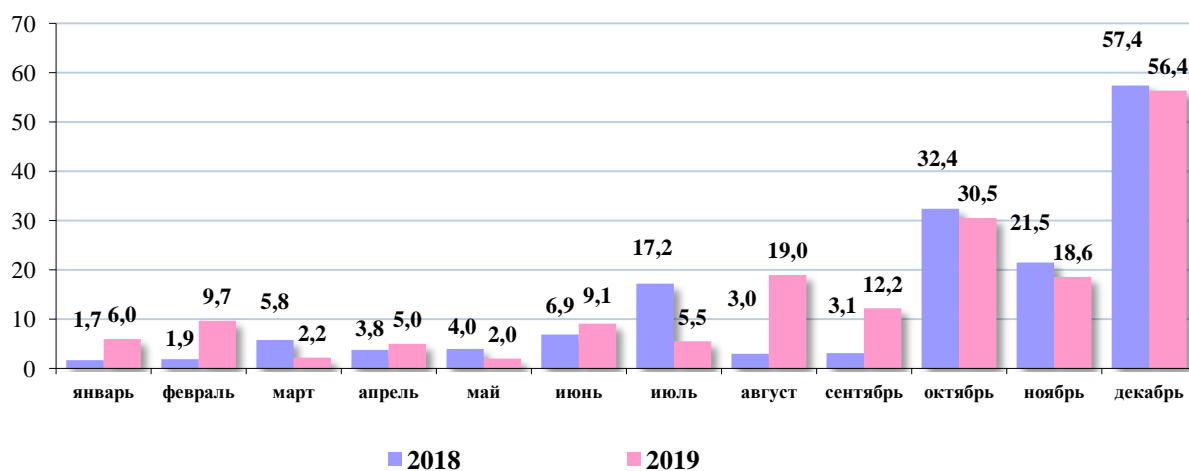

О жилищном строительстве за январь-декабрь 2019 года

За январь-декабрь 2019 года введено в эксплуатацию 2944 квартиры общей площадью 176,2 тыс. кв. метров, или 111,0% к уровню соответствующего периода прошлого года (за январь-декабрь 2018г. было введено 158,7 тыс. кв. метров или 87,4% к уровню января-декабря 2017г.).

При общей положительной динамике ввода жилья в целом по области на 15 территориях ввод жилья по сравнению с соответствующим периодом 2018 года снизился.

За январь-декабрь 2019 года населением за счет собственных и заемных средств введено 263 квартиры общей площадью 32,0 тыс. кв. метров, или 87,3% к уровню января-декабря 2018 года. При этом доля индивидуального домостроения в общей площади завершеного строительством жилья в целом по области составила 18,2% (год назад – 23,1%). На 17 территориях ввод жилья производился только индивидуальными застройщиками.

Помесячная динамика ввода в действие жилых домов

тыс. кв. метров общей площади