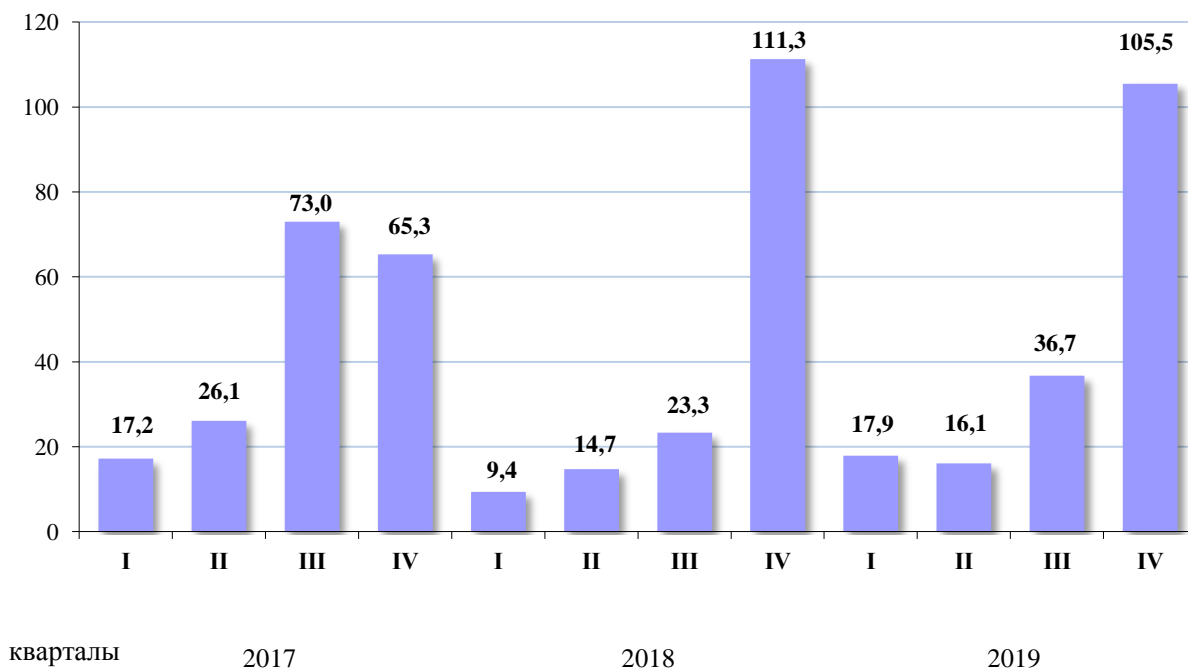

Динамика ввода в действие жилых домов

тыс. кв. метров общей площади